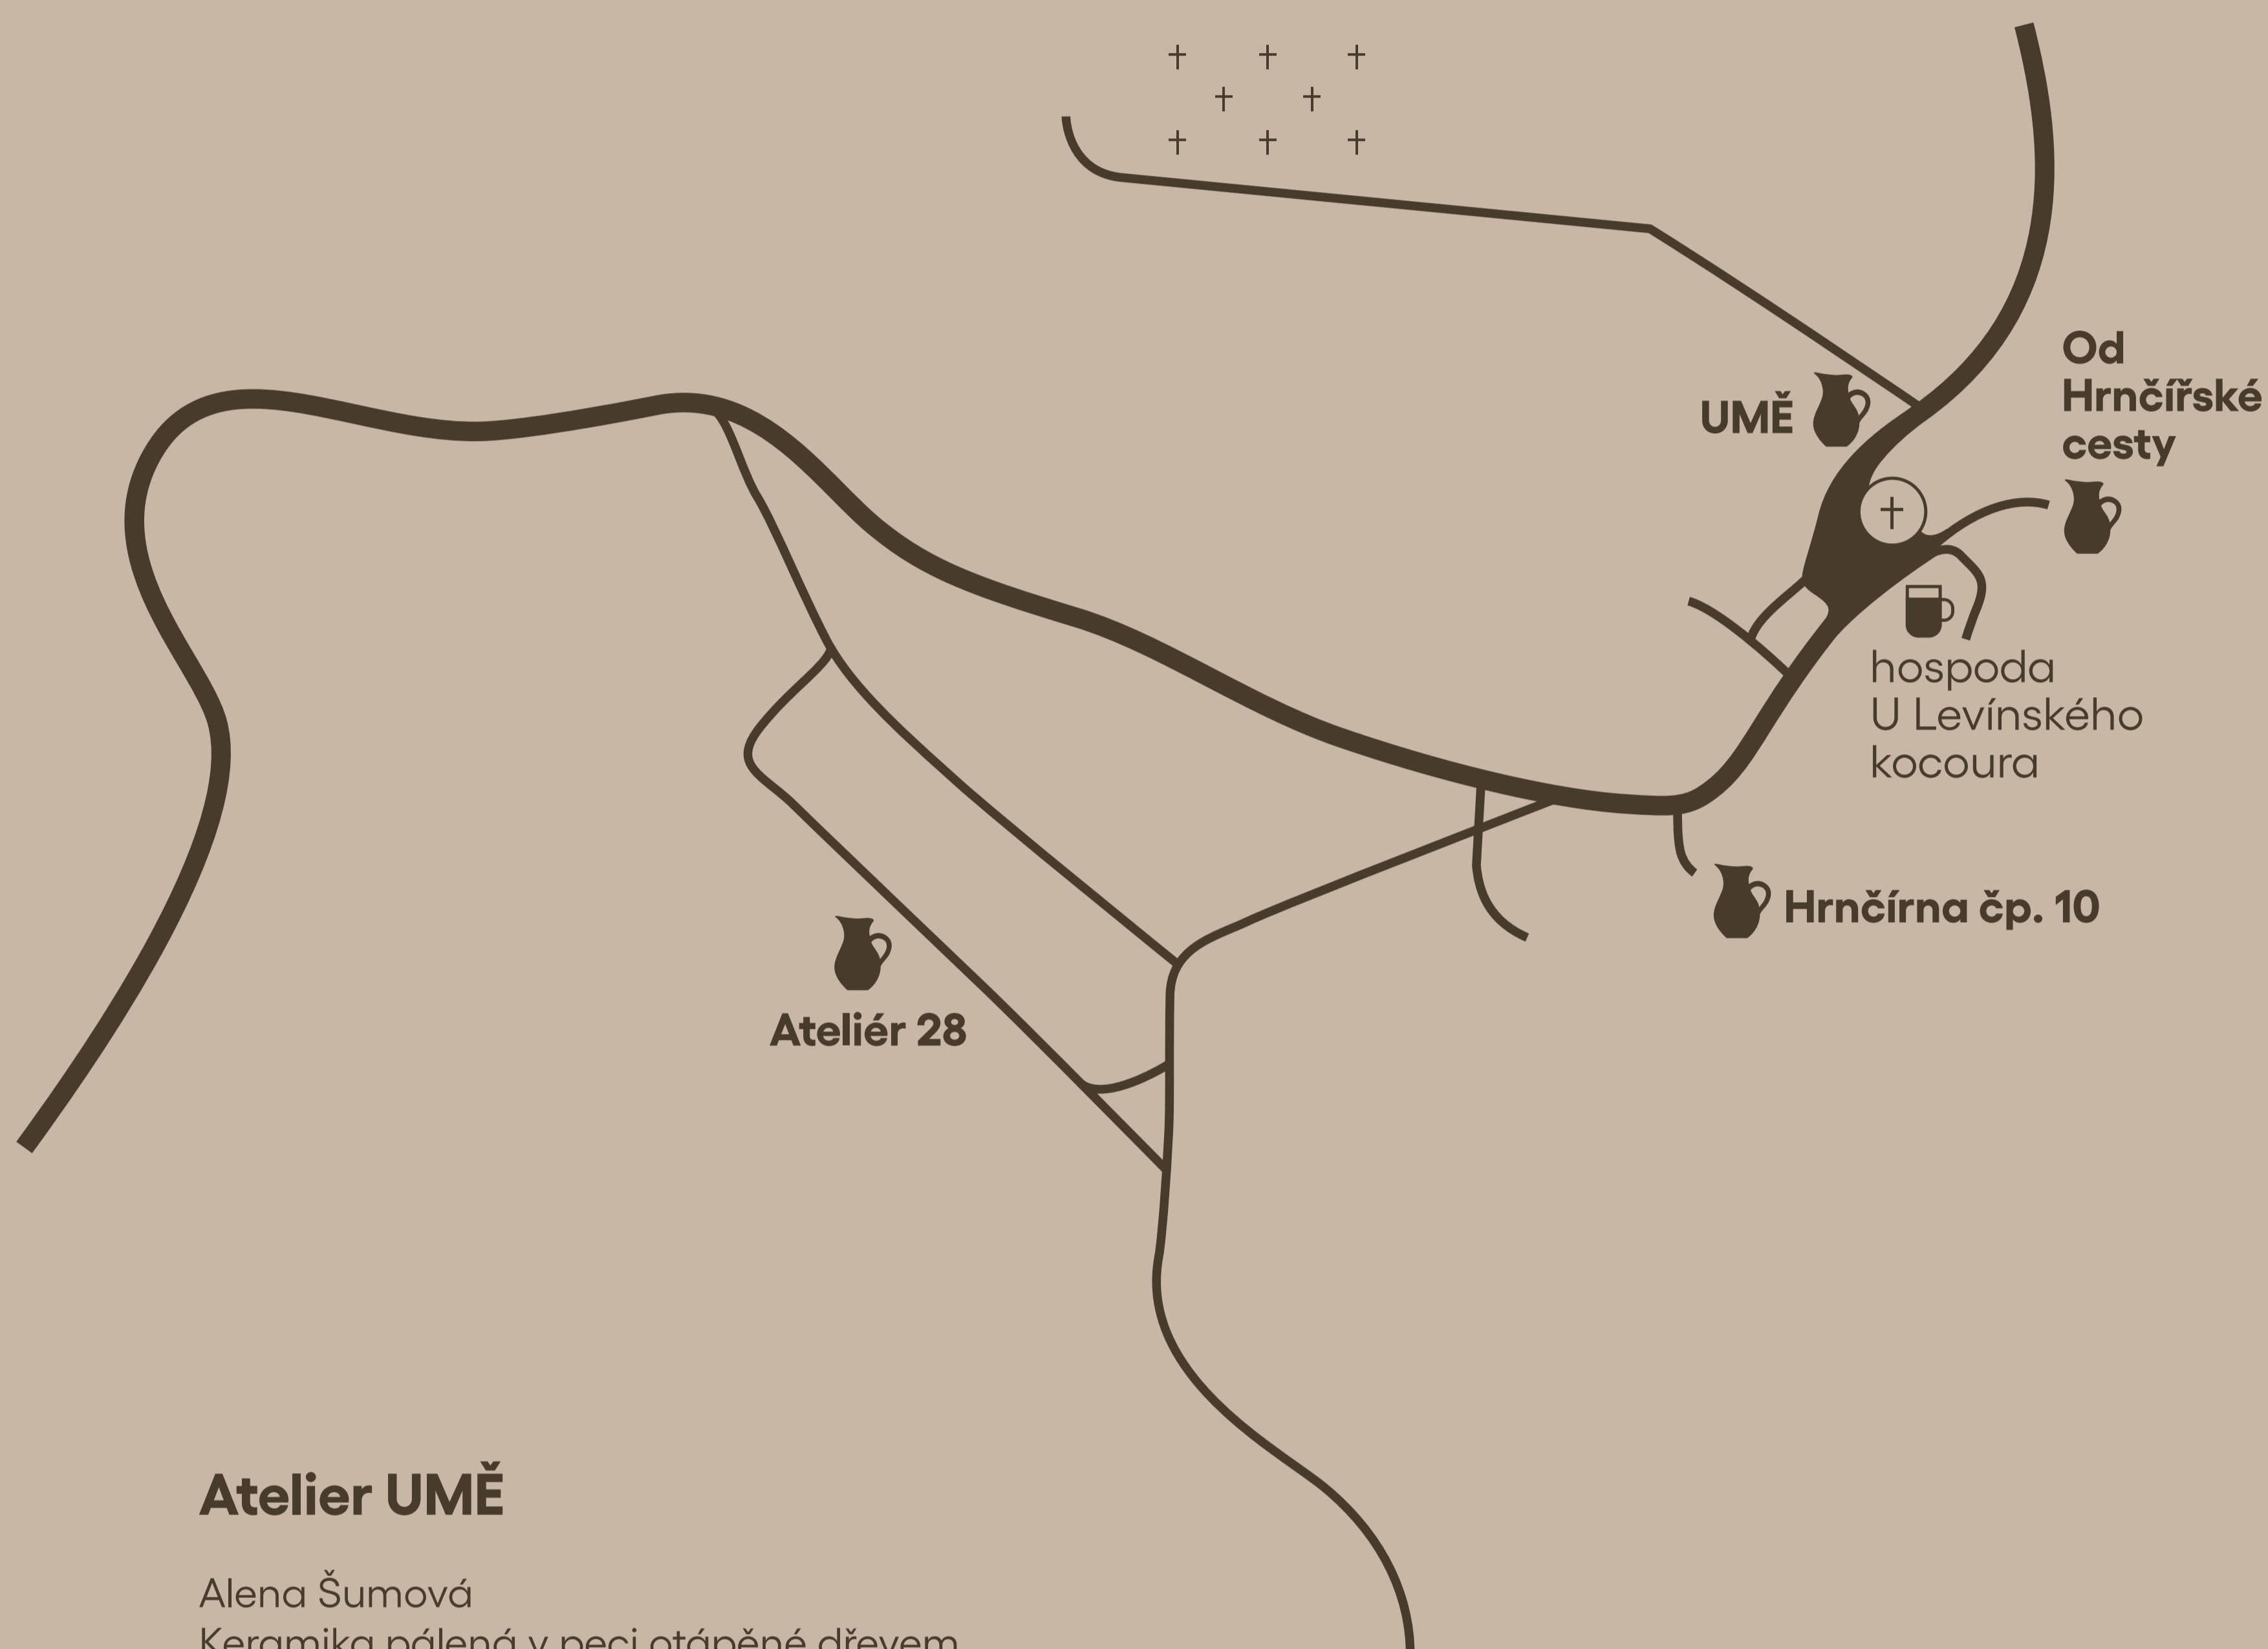

Mapa Levínské keramiky

ateliéry a parkování

Atelier UMĚ

Alena Šumová
Keramika pálená v peci otápěné dřevem.
Galerie VZADU – prostor pro výstavy
Levín čp. 60, +420 720 489 876
www.keramikasumo.cz
f UMĚ

Od Hrnčířské cesty